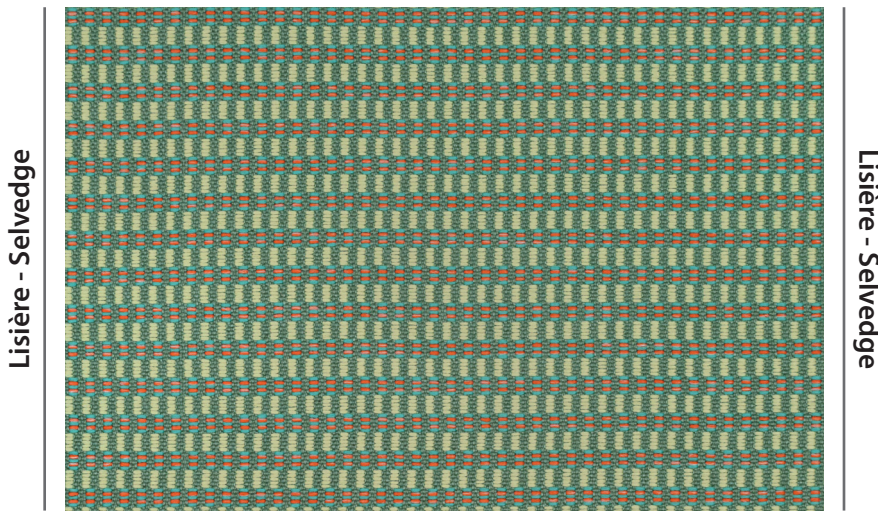

# 83055 - MAUI

COL. 34

Nb. de coloris - Nb. of colors :	10
Laize - Width :	140 cm (55")
Poids - Weight :	520 g/ml
Composition :	100% PP
Raccord vertical - Vertical repeat :	1,5 cm (0,59")
Raccord horizontal - Horizontal repeat :	0,7 cm (0,27")
Martindale :	40 000

Propriétés - Properties :

Résistance à la lumière - Lightfastness : 7/8

OUTDOOR

Intérieur & Extérieur  
In & Outdoor

Imputrescible  
Mould resistant

Résistant au soleil  
Colour fast to light

Normes NF - FR Standards :

EN1021 1&2 - EN13773 Class 1 - BS5852 Source  
0&1 - Classe Uno - B1 (DIN4102) - IMO8 -  
CAL117 - NFPA260

Pays d'origine - Country of origin : Italie - Italy

Conditionnement - Conditioning : Roulé toute laize - Rolled full width